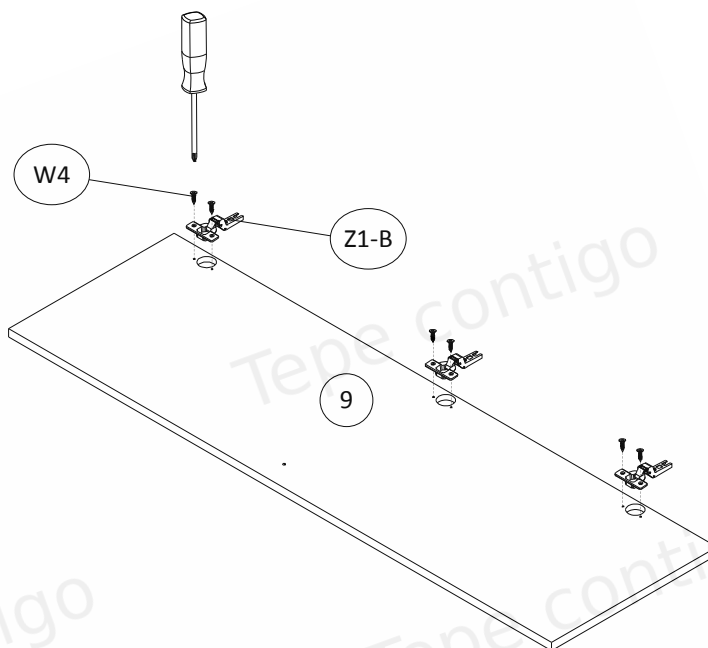

Na viditelné šrouby (W6)
nasadíte dodané samolepicí
zátky (ZW1).

Dodané plastové zátky (ZM1)
umístíte na výstředníky (M1).

On the visible screws (W6)
should be placed supplied
adhesive caps (ZW1).

On the eccentrics (M1) should be
placed supplied plastic caps
(ZM1).