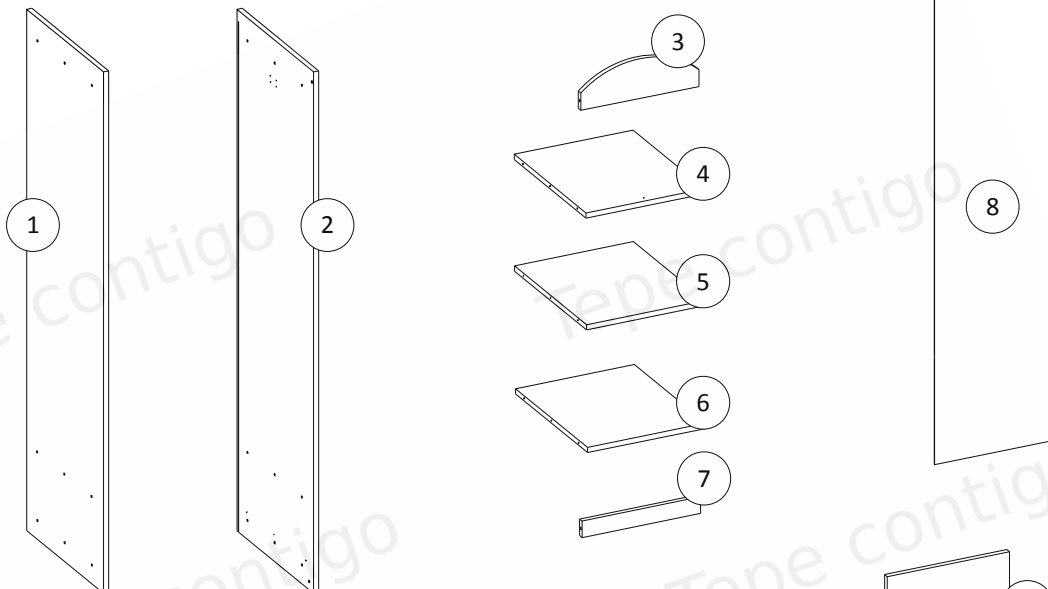

HAPPY SZ03-A L

MONTÁŽNÍ NÁVOD ASSEMBLY INSTRUCTIONS

Příslušenství / Fittings						
W1 6 ks. / pcs		W3 6 ks. / pcs	W4 22 ks. / pcs	W5 1 ks. / pcs	W6 22 ks. / pcs	G1 16 ks. / pcs
M1 4 ks. / pcs	M2 4 ks. / pcs	K1 6 ks. / pcs	S1 4 ks. / pcs		N1 1 ks. / pcs	N2 1 ks. / pcs
U1 2 ks. / pcs	U2 2 ks. / pcs	Z1-A 3 ks. / pcs	Z1-B 3 ks. / pcs	D1 2 ks. / pcs	D2 1 ks. / pcs	ZW1 22 ks. / pcs
ZM1 4 ks. / pcs	P5-A 1 ks. / pcs	P5-B 1 ks. / pcs	P6-A 1 ks. / pcs	P6-B 1 ks. / pcs	TZ1 1 ks. / pcs	
Q1 1 ks. / pcs	Q2 1 ks. / pcs					

Nástroje / Tools		

**K montáži jsou zapotřebí dva lidé!
INSTALLATION REQUIRES TWO PEOPLE!**

Velmi důležité !
Prosím, čtěte pozorně

Uchovejte

UŽIVATELSKÁ PŘÍRUČKA:

1.
Balení obsahuje malé části, a proto jej udržujte mimo dosah dětí.
2.
Všechny spoje musí být řádně utaženy a žádná párová součástka nesmí být ztracena.
3.
Nepoužívejte skříň, pokud je některý prvek poškozen nebo chybí.
4.
Používejte pouze součástky dodané výrobcem.
5.
Neumisťujte skříň poblíž otevřenému ohni nebo dalším zdrojům tepla jakými jsou elektrické nebo plynové radiátory...Mohl by být způsoben požár.
6.
Skříň musí být připevněna ke zdi pomocí přiložené zajišťovací pásky!

Balíček 1 z 2 / Package 1 of 2		
Číslo položky / Item no.	Rozměry (mm) / Dimensions (mm)	Množství / Quantity
1	1800 x 540 x 18	1
2	1800 x 540 x 18	1
8	431 x 1674 x 3	1
9	410 x 1416 x 18	1
13	410 x 252 x 18	1
Balíček 2 z 2 / Package 2 of 2		
Číslo položky / Item no.	Rozměry (mm) / Dimensions (mm)	Množství / Quantity
3	414 x 140 x 18	1
4	414 x 507 x 18	1
5	414 x 507 x 18	1
6	414 x 507 x 18	1
7	414 x 56 x 18	1
10	500 x 202 x 18	1
11	500 x 202 x 18	1
12	353 x 184 x 18	1
14	371 x 504 x 3	1