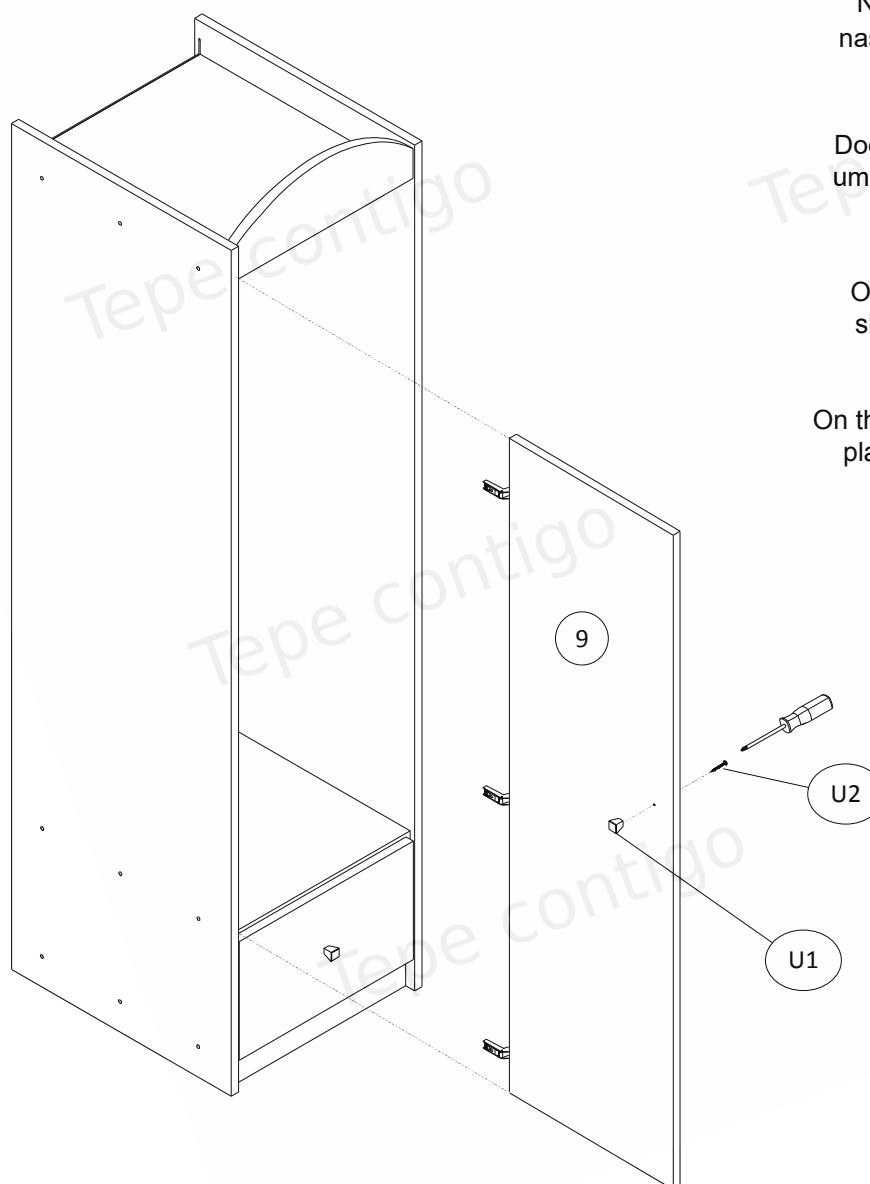

Balíček 1 z 2 / Package 1 of 2		
Číslo položky / Item no.	Rozměry (mm) / Dimensions (mm)	Množství / Quantity
1	1800 x 540 x 18	1
2	1800 x 540 x 18	1
8	431 x 1674 x 3	1
9	410 x 1416 x 18	1
13	410 x 252 x 18	1
Balíček 2 z 2 / Package 2 of 2		
Číslo položky / Item no.	Rozměry (mm) / Dimensions (mm)	Množství / Quantity
3	414 x 140 x 18	1
4	414 x 507 x 18	1
5	414 x 507 x 18	1
6	414 x 507 x 18	1
7	414 x 56 x 18	1
10	500 x 202 x 18	1
11	500 x 202 x 18	1
12	353 x 184 x 18	1
14	371 x 504 x 3	1

Na viditelné šrouby (W6)
nasadíte dodané samolepicí
zátky (ZW1).

Dodané plastové zátky (ZM1)
umístíte na výstředníky (M1).

On the visible screws (W6)
should be placed supplied
adhesive caps (ZW1).

On the eccentrics (M1) should be
placed supplied plastic caps
(ZM1).