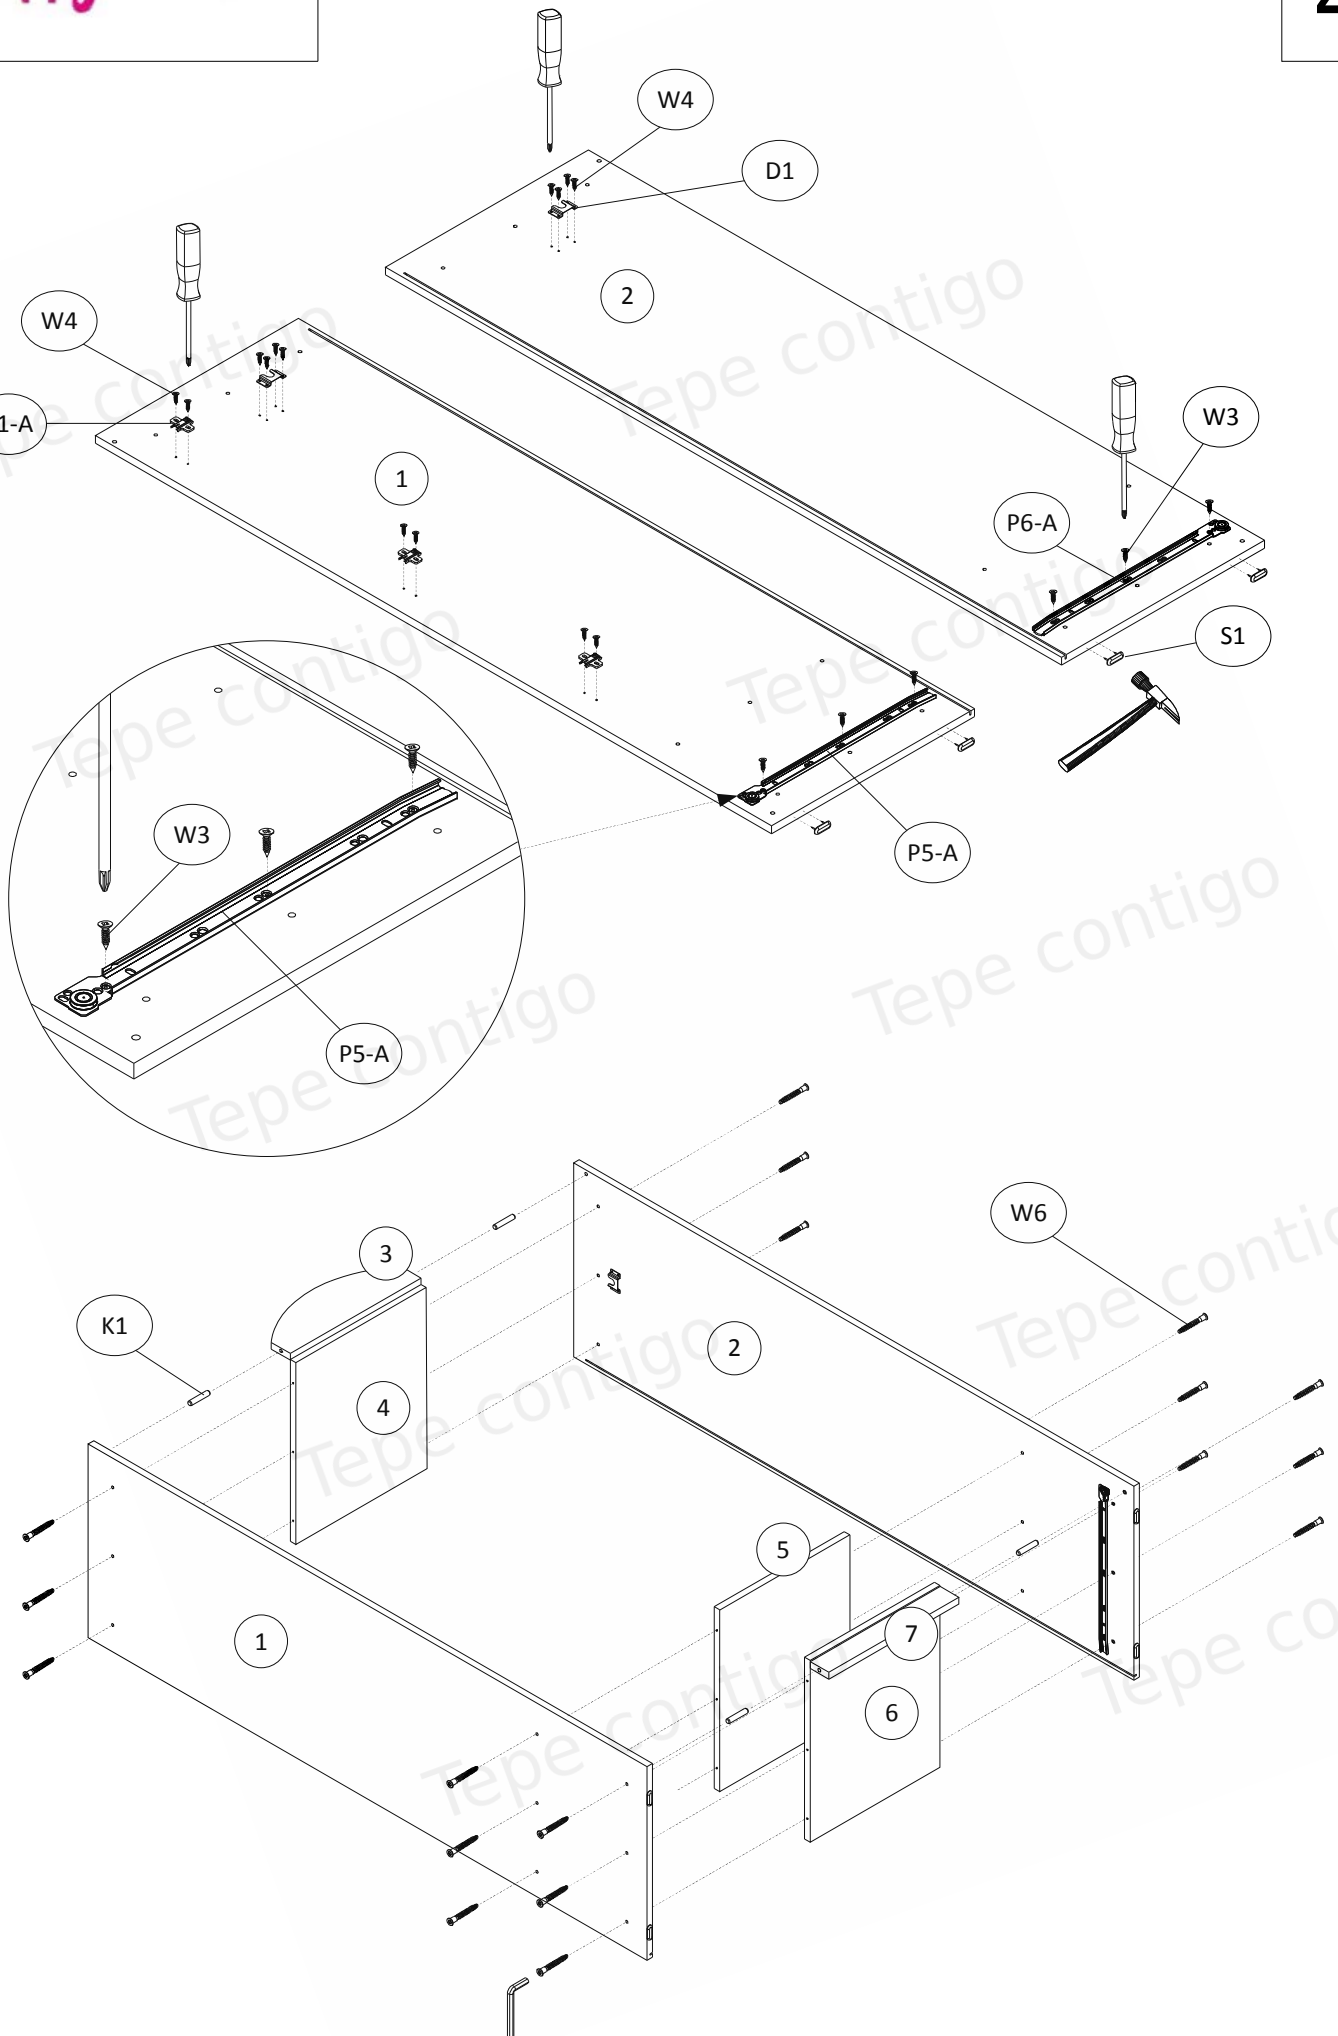

HAPPY SZ03-A L

MONTÁŽNÍ NÁVOD ASSEMBLY INSTRUCTIONS

Příslušenství / Fittings						
W1 6 ks. / pcs		W3 6 ks. / pcs	W4 22 ks. / pcs	W5 1 ks. / pcs	W6 22 ks. / pcs	G1 16 ks. / pcs
M1 4 ks. / pcs	M2 4 ks. / pcs	K1 6 ks. / pcs	S1 4 ks. / pcs		N1 1 ks. / pcs	N2 1 ks. / pcs
U1 2 ks. / pcs	U2 2 ks. / pcs	Z1-A 3 ks. / pcs	Z1-B 3 ks. / pcs	D1 2 ks. / pcs	D2 1 ks. / pcs	ZW1 22 ks. / pcs
ZM1 4 ks. / pcs	P5-A 1 ks. / pcs	P5-B 1 ks. / pcs	P6-A 1 ks. / pcs	P6-B 1 ks. / pcs	TZ1 1 ks. / pcs	
Q1 1 ks. / pcs	Q2 1 ks. / pcs					

Balíček 1 z 2 / Package 1 of 2		
Číslo položky / Item no.	Rozměry (mm) / Dimensions (mm)	Množství / Quantity
1	1800 x 540 x 18	1
2	1800 x 540 x 18	1
8	431 x 1674 x 3	1
9	410 x 1416 x 18	1
13	410 x 252 x 18	1
Balíček 2 z 2 / Package 2 of 2		
Číslo položky / Item no.	Rozměry (mm) / Dimensions (mm)	Množství / Quantity
3	414 x 140 x 18	1
4	414 x 507 x 18	1
5	414 x 507 x 18	1
6	414 x 507 x 18	1
7	414 x 56 x 18	1
10	500 x 202 x 18	1
11	500 x 202 x 18	1
12	353 x 184 x 18	1
14	371 x 504 x 3	1

Na viditelné šrouby (W6)
nasadíte dodané samolepicí
zátky (ZW1).

Dodané plastové zátky (ZM1)
umístíte na výstředníky (M1).

On the visible screws (W6)
should be placed supplied
adhesive caps (ZW1).

On the eccentrics (M1) should be
placed supplied plastic caps
(ZM1).